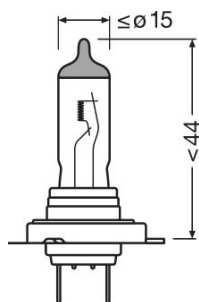

Техническое описание продукта

Technical data

Информация о продукте

Номер заказа	64210ALL
Применение (категория и специфика)	Галогенная лампа головного света

Электрические параметры

Мощность на входе	58 Вт ¹⁾
Номинальное напряжение	12,0 В
Номинальная мощность	55,00 Вт
Тестовое напряжение	13,2 В

¹⁾ Максимум

Фотометрические данные

Световой поток	1500 лм
Допуск по отклонению светового потока	±10 %

Размеры и вес

Диаметр	12,0 mm
Вес продукта	12,50 g
Длина	59,0 mm

Срок службы

Продолжительность жизни B3	330 h
Срок службы Tc	550 h