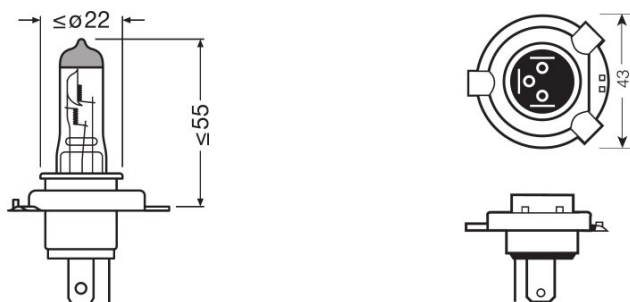

Техническое описание продукта

Technical data

Информация о продукте

Номер заказа	64193
Применение (категория и специфика)	Галогенная лампа головного света

Электрические параметры

Мощность на входе	75 / 68 Вт ¹⁾
Номинальное напряжение	12,0 В
Номинальная мощность	60/55 Вт
Тестовое напряжение	13,2 В

¹⁾ Максимум

Фотометрические данные

Световой поток	1650/1000 лм
Допуск по отклонению светового потока	±12 / ±15 %

Размеры и вес

Диаметр	17,0 mm
Вес продукта	25,90 g
Длина	82,0 mm

Срок службы

Продолжительность жизни ВЗ	250 / 400 h ¹⁾
Срок службы Тс	500 / 900 h ¹⁾